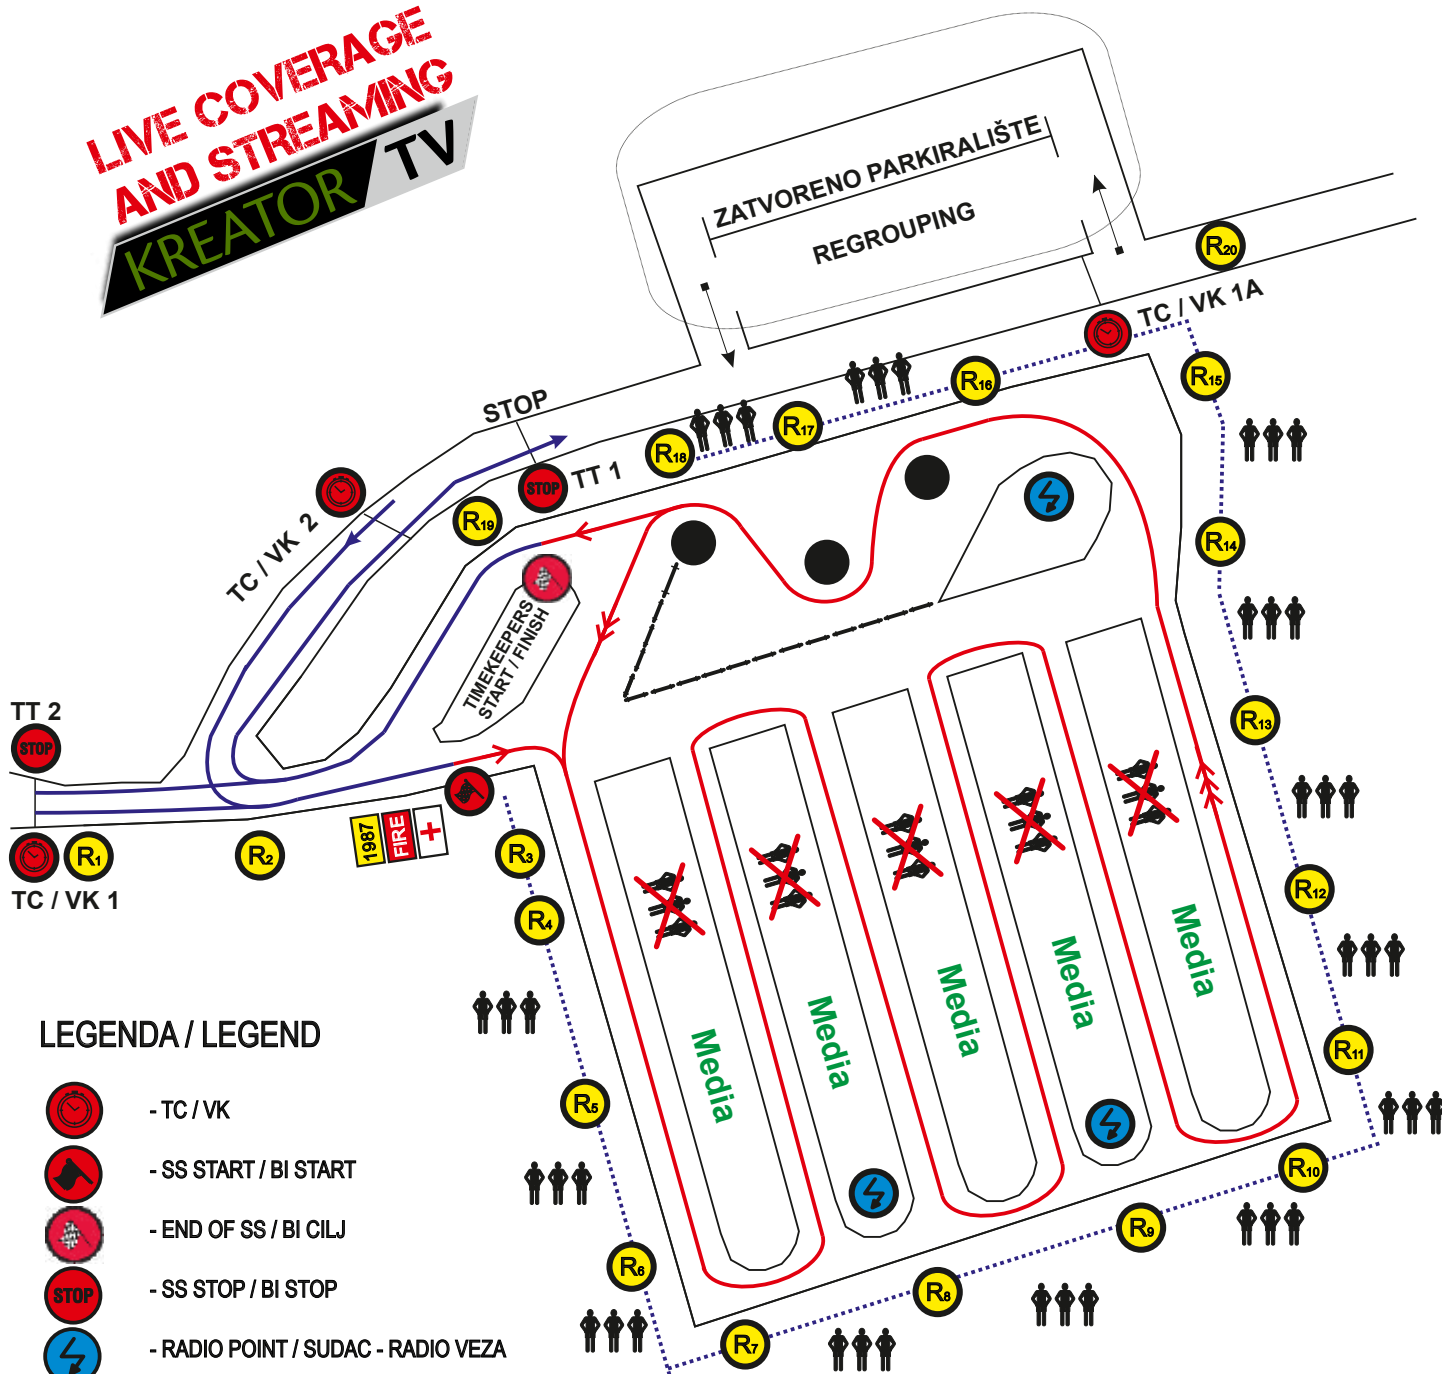

**LIVE COVERAGE  
 AND STREAMING  
 KREATOR TV**

**LEGENDA / LEGEND**

-  - TC / VK
-  - SS START / BI START
-  - END OF SS / BI CILJ
-  - SS STOP / BI STOP
-  - RADIO POINT / SUDAC - RADIO VEZA
-  - MARSHAL POST / REDAR
-  - AMBULANCE / HITNA MEDICINSKA POMOĆ
-  - BRAKEDOWN SERVICE / VUČNO VOZILO
-  - FIRE FIGHTING VEHICLE / VATROGASNO VOZILO
-  - FENCE / OGRADA
-  - SPECTATORS / GLEDATELJI
-  - NO SPECTATORS / BEZ GLEDATELJA
-  - SCHICANE / ŠIKANA

**Prolog  
 Terme Tuhelj 1,2  
 2,09 km  
 16:44, 19:00**